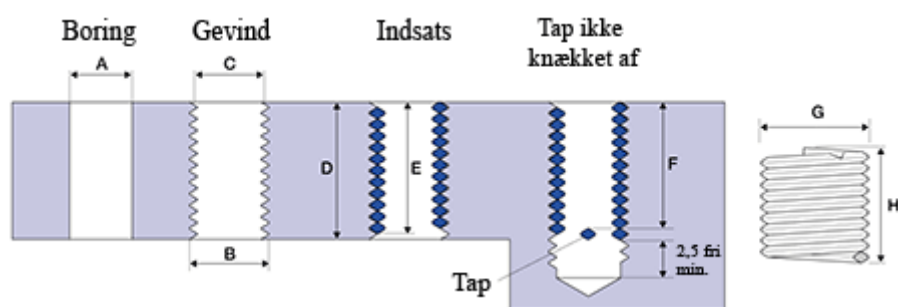

Varenummer: 1312722061650
Beskrivelse: KLEE Gevindindsats FILTEC+ M22 x 2,50
boreddybde 16,5mm

Mål

A	= 22,75 -0,209 +0,355
B	= 25.248
C	= 23,624 -0 +0,154
D	= 16.50
Gevind	= M22 x 2,50
G Min/Maks	= 25,40 25,80
H	= 5.15